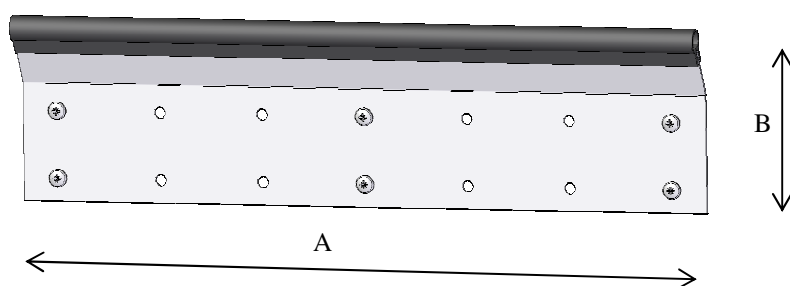

# VIFTE-/VEGGBRAKETT FOR VIFTE XRn

Veggbrakett		
A mm	B mm	Vekt kg
300	80	0,35

Viftebrakett		
A mm	B mm	Vekt kg
300	70	0,45